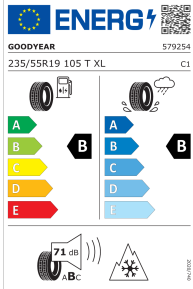

[Productinformatieblad (PDF)](#)