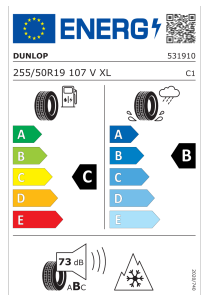

Productinformatieblad (PDF)

2 773 481

436,00 €⁴