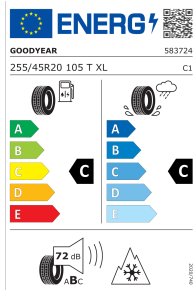

Compleet winterwiel met lichtmetalen velg 20" voor, 5-spaaksontwerp, Magnetite

2 773 491
584,00 €⁴

Complete set lichtmetalen winterwielen geven uw Ford een unieke en persoonlijke look – de velgen zijn ontworpen om het ontwerp van uw auto onder elke hoek te verbeteren. Geleverd als complete set, klaar om te gaan met een gemonteerde winterband van hoge kwaliteit.

8J x 20 ET 45, Goodyear ULTRAGRIP PERFORMANCE +, 235/50 R20 104 T XL.
Overeenkomstig 9 x 20" achterwiel vereist voor montage (FINIS 2773495). Label voor bandkarakteristieken conform EU-richtlijn nr. 2020/740.

[Productinformatieblad (PDF)](#)