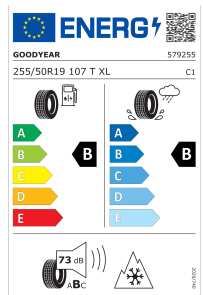

Productinformatieblad (PDF)

2 773 485

467,00 €⁴

* Garantie van Ford leverancier is van toepassing.

1. Prijzen zijn inclusief btw. Deze aanbieding is geldig zolang de voorraad strekt. Elke aanbieding is steeds onder voorbehoud van typ- en/of drukfouten.
2. Aanbevolen verkoopprijs inclusief btw. Raadpleeg uw Ford-dealer voor extra montagekosten. Deze aanbieding is geldig zolang de voorraad strekt. Elke aanbieding is steeds onder voorbehoud van typ- en/of drukfouten. Houd er a.u.b. rekening mee dat extra onderdelen noodzakelijk kunnen zijn. Prijs is per velg en exclusief band en bevestigingsmaterialen.
3. Aanbevolen verkoopprijs inclusief btw. Raadpleeg uw Ford-dealer voor extra montagekosten. Deze aanbieding is geldig zolang de voorraad strekt. Elke aanbieding is steeds onder voorbehoud van typ- en/of drukfouten. Houd er a.u.b. rekening mee dat extra onderdelen noodzakelijk kunnen zijn.
4. De weergegeven prijs is de totale prijs voor één winterband met één lichtmetalen velg, excl. montagekosten. Prijzen zijn inclusief btw. Deze aanbieding is geldig zolang de voorraad strekt. Elke aanbieding is steeds onder voorbehoud van typ- en/of drukfouten.

Prices valid from 06.09.2024. The right is reserved to change prices.