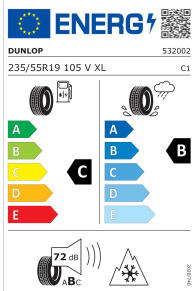

[Productinformatieblad (PDF)](#)