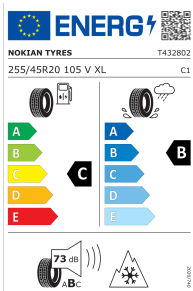

[Productinformatieblad (PDF)](#)

* Garantie van Ford leverancier is van toepassing.

1. Prijzen zijn inclusief btw. Deze aanbieding is geldig zolang de voorraad strekt. Elke aanbieding is steeds onder voorbehoud van typ- en/of drukfouten.
2. Aanbevolen verkoopprijs inclusief btw. Raadpleeg uw Ford-dealer voor extra montagekosten. Deze aanbieding is geldig zolang de voorraad strekt. Elke aanbieding is steeds onder voorbehoud van typ- en/of drukfouten. Houd er a.u.b. rekening mee dat extra onderdelen noodzakelijk kunnen zijn. Prijs is per velg en exclusief band en bevestigingsmaterialen.
3. Aanbevolen verkoopprijs inclusief btw. Raadpleeg uw Ford-dealer voor extra montagekosten. Deze aanbieding is geldig zolang de voorraad strekt. Elke aanbieding is steeds onder voorbehoud van typ- en/of drukfouten. Houd er a.u.b. rekening mee dat extra onderdelen noodzakelijk kunnen zijn.
4. De weergegeven prijs is de totale prijs voor één winterband met één lichtmetalen velg, excl. montagekosten. Prijzen zijn inclusief btw. Deze aanbieding is geldig zolang de voorraad strekt. Elke aanbieding is steeds onder voorbehoud van typ- en/of drukfouten.

Prices valid from 06.09.2024. The right is reserved to change prices.