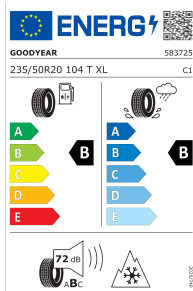

Compleet winterwiel met lichtmetalen velg 20" voor, 5-spaaksontwerp, Magnetite

2 773 487
552,00 €⁴

Complete set lichtmetalen winterwielen geven uw Ford een unieke en persoonlijke look – de velgen zijn ontworpen om het ontwerp van uw auto onder elke hoek te verbeteren. Geleverd als complete set, klaar om te gaan met een gemonteerde winterband van hoge kwaliteit.

8J x 20 ET 45, Nokian Snowproof 2 SUV, 235/50 R20 104 V XL. Overeenkomstig 9 x 20" achterwiel vereist voor montage (FINIS 2773489). Label voor bandkarakteristieken conform EU-richtlijn nr. 2020/740.

[Productinformatieblad (PDF)](#)