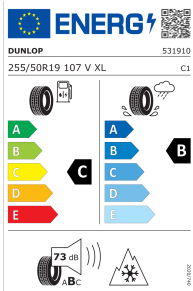

Compleet winterwiel met lichtmetalen velg 19" 5-spaaksontwerp, Absolute Black

2 773 461

8,5J x 19 ET 40, Goodyear ULTRAGRIP PERFORMANCE +, 255/50 R19 107 T XL, label voor bandkarakteristieken conform EU-richtlijn nr. 2020/740 – Compatibel met sneeuwkettingen; de kettingcompatibiliteit kan afhankelijk zijn van de velgafmetingen.

[Productinformatieblad (PDF)](#)