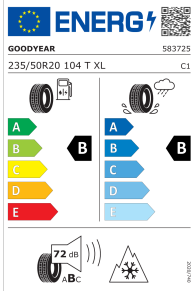

Compleet winterwiel met lichtmetalen velg 20" 6-spaaks design, Magnetic and Bright Machined

2 773 477

9J x 20 ET35, Goodyear ULTRAGRIP PERFORMANCE +, 255/45R20 105 T XL, label voor bandeigenschappen volgens EU-richtlijn nr. 2020/740

[Productinformatieblad (PDF)](#)