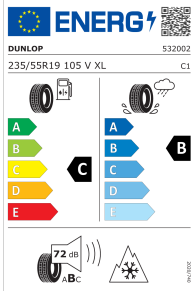

Compleet winterwiel met lichtmetalen velg 19" 5-spaaksontwerp, Absolute Black

2 773 465

8,5J x 19 ET 40, Dunlop WINTER SPORT 5 SUV, 255/50 R19 107 V XL, label voor bandkarakteristieken conform EU-richtlijn nr. 2020/740 – Compatibel met sneeuwkettingen; de kettingcompatibiliteit kan afhankelijk zijn van de velgafmetingen.

[Productinformatieblad (PDF)](#)