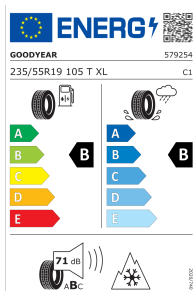

* Garantie van Ford leverancier is van toepassing.

1. Prijzen zijn inclusief btw. Deze aanbieding is geldig zolang de voorraad strekt. Elke aanbieding is steeds onder voorbehoud van typ- en/of drukfouten.
2. Aanbevolen verkoopprijs inclusief btw. Raadpleeg uw Ford-dealer voor extra montagekosten. Deze aanbieding is geldig zolang de voorraad strekt. Elke aanbieding is steeds onder voorbehoud van typ- en/of drukfouten. Houd er a.u.b. rekening mee dat extra onderdelen noodzakelijk kunnen zijn.
3. Aanbevolen verkoopprijs inclusief btw. Raadpleeg uw Ford-dealer voor extra montagekosten. Deze aanbieding is geldig zolang de voorraad strekt. Elke aanbieding is steeds onder voorbehoud van typ- en/of drukfouten. Houd er a.u.b. rekening mee dat extra onderdelen noodzakelijk kunnen zijn. Prijs is per velg en exclusief band en bevestigingsmaterialen.
4. De weergegeven prijs is de totale prijs voor één winterband met één lichtmetalen velg, excl. montagekosten. Prijzen zijn inclusief btw. Deze aanbieding is geldig zolang de voorraad strekt. Elke aanbieding is steeds onder voorbehoud van typ- en/of drukfouten.

Prices valid from 16.04.2024. The right is reserved to change prices.