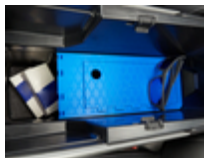

Multifunctionele verdeler (STL-bestand voor 3D-printen)

3DPRINT0004

Heeft u het gevoel dat de inhoud van de middenconsole van uw nieuwe volledig elektrische Explorer nog niet optimaal wordt benut? De printbare 3D-multifunctionele verdeler voegt een tweede niveau toe aan de opbergruimte, met een klep om deze te openen en toegang te krijgen tot de ruimte eronder. In gesloten toestand vormt deze een afgesloten ruimte die niet meteen in het oog springt, zodat u uw waardevolle spullen veilig kunt bewaren.

Aanbevolen printinstellingen:

- Bedhechting: optioneel
- Ondersteuning: ja
- Resolutie: 0,2
- Invulling: 20%
- Aanbevolen filamentmateriaal: PLA