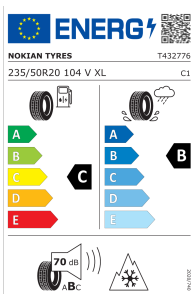

* Garantie van Ford leverancier is van toepassing.

1. Prijzen zijn inclusief btw. Deze aanbieding is geldig zolang de voorraad strekt. Elke aanbieding is steeds onder voorbehoud van typ- en/of drukfouten.
2. Aanbevolen verkoopprijs inclusief btw. Raadpleeg uw Ford-dealer voor extra montagekosten. Deze aanbieding is geldig zolang de voorraad strekt. Elke aanbieding is steeds onder voorbehoud van typ- en/of drukfouten. Houd er a.u.b. rekening mee dat extra onderdelen noodzakelijk kunnen zijn.
3. Aanbevolen verkoopprijs inclusief btw. Raadpleeg uw Ford-dealer voor extra montagekosten. Deze aanbieding is geldig zolang de voorraad strekt. Elke aanbieding is steeds onder voorbehoud van typ- en/of drukfouten. Houd er a.u.b. rekening mee dat extra onderdelen noodzakelijk kunnen zijn. Prijs is per velg en exclusief band en bevestigingsmaterialen.
4. De weergegeven prijs is de totale prijs voor één winterband met één lichtmetalen velg, excl. montagekosten. Prijzen zijn inclusief btw. Deze aanbieding is geldig zolang de voorraad strekt. Elke aanbieding is steeds onder voorbehoud van typ- en/of drukfouten.

Prices valid from 16.04.2024. The right is reserved to change prices.