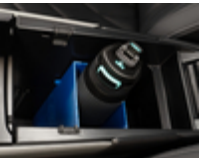

Multifunctionele inzetbak (STL-bestand voor 3D-printen)

3DPRINT0001

Breid uw opbergmogelijkheden uit met de printbare 3D-multifunctionele inzetbak. De inzetbak is ontworpen om perfect in de middenconsole van uw nieuwe volledig elektrische Explorer te passen en kan u helpen uw spullen op een efficiëntere manier op te bergen. De inzetbak kan zowel verticaal als horizontaal in de middenconsole worden gemonteerd.

Benut uw ruimte optimaal!

Aanbevolen printinstellingen:

- Bedhechting: optioneel
- Ondersteuning: ja
- Resolutie: 0,2
- Invulling: 20%
- Aanbevolen filamentmateriaal: PLA

* Garantie van Ford leverancier is van toepassing.

1. Prijzen zijn inclusief btw. Deze aanbieding is geldig zolang de voorraad strekt. Elke aanbieding is steeds onder voorbehoud van typ- en/of drukfouten.
2. Aanbevolen verkoopprijs inclusief btw. Raadpleeg uw Ford-dealer voor extra montagekosten. Deze aanbieding is geldig zolang de voorraad strekt. Elke aanbieding is steeds onder voorbehoud van typ- en/of drukfouten. Houd er a.u.b. rekening mee dat extra onderdelen noodzakelijk kunnen zijn.
3. Aanbevolen verkoopprijs inclusief btw. Raadpleeg uw Ford-dealer voor extra montagekosten. Deze aanbieding is geldig zolang de voorraad strekt. Elke aanbieding is steeds onder voorbehoud van typ- en/of drukfouten. Houd er a.u.b. rekening mee dat extra onderdelen noodzakelijk kunnen zijn. Prijs is per velg en exclusief band en bevestigingsmaterialen.
4. De weergegeven prijs is de totale prijs voor één winterband met één lichtmetalen velg, excl. montagekosten. Prijzen zijn inclusief btw. Deze aanbieding is geldig zolang de voorraad strekt. Elke aanbieding is steeds onder voorbehoud van typ- en/of drukfouten.

Prices valid from 16.04.2024. The right is reserved to change prices.