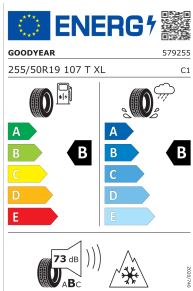

* Garantie van Ford leverancier is van toepassing.

1. Prijzen zijn inclusief btw. Deze aanbieding is geldig zolang de voorraad strekt. Elke aanbieding is steeds onder voorbehoud van typ- en/of drukfouten.
2. Aanbevolen verkoopprijs inclusief btw. Raadpleeg uw Ford-dealer voor extra montagekosten. Deze aanbieding is geldig zolang de voorraad strekt. Elke aanbieding is steeds onder voorbehoud van typ- en/of drukfouten. Houd er a.u.b. rekening mee dat extra onderdelen noodzakelijk kunnen zijn.
3. Aanbevolen verkoopprijs inclusief btw. Raadpleeg uw Ford-dealer voor extra montagekosten. Deze aanbieding is geldig zolang de voorraad strekt. Elke aanbieding is steeds onder voorbehoud van typ- en/of drukfouten. Houd er a.u.b. rekening mee dat extra onderdelen noodzakelijk kunnen zijn. Prijs is per velg en exclusief band en bevestigingsmaterialen.
4. De weergegeven prijs is de totale prijs voor één winterband met één lichtmetalen velg, excl. montagekosten. Prijzen zijn inclusief btw. Deze aanbieding is geldig zolang de voorraad strekt. Elke aanbieding is steeds onder voorbehoud van typ- en/of drukfouten.

Prices valid from 16.04.2024. The right is reserved to change prices.