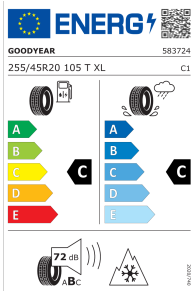

Compleet winterwiel met lichtmetalen velg 20" 6-spaaksontwerp

2 712 279

8J x 20 ET 45, Nokian Snowproof 2 SUV, 235/50 R20 104 V XL, label voor bandkenmerken volgens EU-richtlijn nr. 2020/740

695,00 €⁴

[Productinformatieblad (PDF)](#)