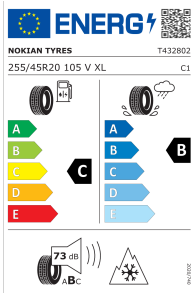

* Garantie van Ford leverancier is van toepassing.

1. Prijzen zijn inclusief btw. Deze aanbieding is geldig zolang de voorraad strekt. Elke aanbieding is steeds onder voorbehoud van typ- en/of drukfouten.
2. Aanbevolen verkoopprijs inclusief btw. Raadpleeg uw Ford-dealer voor extra montagekosten. Deze aanbieding is geldig zolang de voorraad strekt. Elke aanbieding is steeds onder voorbehoud van typ- en/of drukfouten. Houd er a.u.b. rekening mee dat extra onderdelen noodzakelijk kunnen zijn.
3. Aanbevolen verkoopprijs inclusief btw. Raadpleeg uw Ford-dealer voor extra montagekosten. Deze aanbieding is geldig zolang de voorraad strekt. Elke aanbieding is steeds onder voorbehoud van typ- en/of drukfouten. Houd er a.u.b. rekening mee dat extra onderdelen noodzakelijk kunnen zijn. Prijs is per velg en exclusief band en bevestigingsmaterialen.
4. De weergegeven prijs is de totale prijs voor één winterband met één lichtmetalen velg, excl. montagekosten. Prijzen zijn inclusief btw. Deze aanbieding is geldig zolang de voorraad strekt. Elke aanbieding is steeds onder voorbehoud van typ- en/of drukfouten.

Prices valid from 16.04.2024. The right is reserved to change prices.