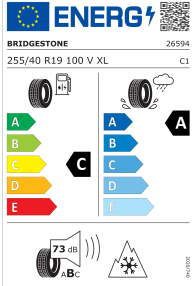

* Garantie van Ford leverancier is van toepassing.

1. Prijzen zijn inclusief btw. Deze aanbieding is geldig zolang de voorraad strekt. Elke aanbieding is steeds onder voorbehoud van typ- en/of drukfouten.
2. Aanbevolen verkoopprijs inclusief btw. Raadpleeg uw Ford-dealer voor extra montagekosten. Deze aanbieding is geldig zolang de voorraad strekt. Elke aanbieding is steeds onder voorbehoud van typ- en/of drukfouten. Houd er a.u.b. rekening mee dat extra onderdelen noodzakelijk kunnen zijn. Prijs is per velg en exclusief band en bevestigingsmaterialen.
3. Aanbevolen verkoopprijs inclusief btw. Raadpleeg uw Ford-dealer voor extra montagekosten. Deze aanbieding is geldig zolang de voorraad strekt. Elke aanbieding is steeds onder voorbehoud van typ- en/of drukfouten. Houd er a.u.b. rekening mee dat extra onderdelen noodzakelijk kunnen zijn.
4. De weergegeven prijs is de totale prijs voor één winterband met één lichtmetalen velg, excl. montagekosten. Prijzen zijn inclusief btw. Deze aanbieding is geldig zolang de voorraad strekt. Elke aanbieding is steeds onder voorbehoud van typ- en/of drukfouten.

Prices valid from 16.04.2024. The right is reserved to change prices.