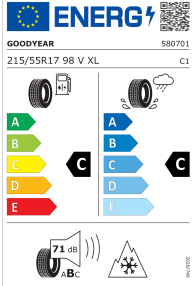

Compleet winterwiel met lichtmetalen velg 18" 5-spaaksontwerp, Absolute Black

2 773 559

Complete set lichtmetalen winterwielen geven uw Ford een unieke en persoonlijke look – de velgen zijn ontworpen om het ontwerp van uw auto onder elke hoek te verbeteren. Geleverd als complete set, klaar om te gaan met een gemonteerde winterband van hoge kwaliteit.

7J X 18 ET 47,5, Semperit SPEED-GRIP 5, 215/50 R18 92V, label voor bandkarakteristieken conform EU-richtlijn nr. 2020/740 – Met bandenspanningssensoren.

[Productinformatieblad (PDF)](#)