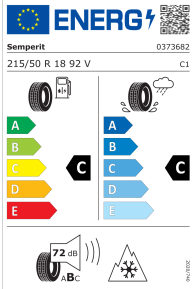

7J X 18 ET 47,5, Semperit SPEED-GRIP 5, 215/50 R18 92V, label voor bandkarakteristieken conform EU-richtlijn nr. 2020/740 – Met bandenspanningssensoren.

[Productinformatieblad \(PDF\)](#)

* Garantie van Ford leverancier is van toepassing.