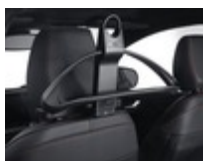

2 489 135
264,00 €¹

Kledinghanger met bevestiging, matzwart

Een strijkijzer van het hotel is niet meer nodig; gebruik deze matzwarte kledinghanger en vervoer uw kleren altijd in perfecte staat; waar u ook naar toe gaat!