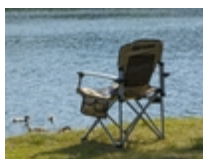

ARB* Kampeerstoel met draagtas zwart en beige

In de eenvoudige mee te nemen kampeerstoel kunt u overal rusten en ontspannen, op de camping of op het strand.

Inklapbare campingstoel en bijpassende draagtas met schouderriem voor compact opbergen en gemakkelijk meenemen. Vervaardigd van een sterke, duurzame Oxford stof met een gepoedercoat stalen inklapbaar frame.

2 615 988

153,00 €¹

- Gewicht: geschikt tot 150 kg
- Gewatteerde zitting en rugleuning
- Geborduurd ARB touring logo
- Mesh opbergvak aan de achterkant van de stoel
- Zijvak met klittenbandflap voor sleutels, een beurs en andere kleine voorwerpen
- Stevig tafeltje met bekerhouder die eenvoudig aan de zijkant van de stoel kan worden vastgeklemd
- Vlakke armleuningen voor meer comfort
- Afmetingen stoel: 56 cm (b) x 47 cm (d)
- Uitgeklapt: 92 cm (h) x 61 cm (d) x 66 cm (b)