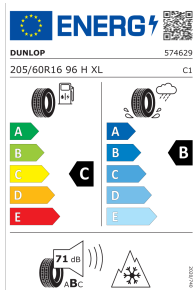

Productinformatieblad (PDF)

* Garantie van Ford leverancier is van toepassing.

1. Prijzen zijn inclusief btw. Deze aanbieding is geldig zolang de voorraad strekt. Elke aanbieding is steeds onder voorbehoud van typ- en/of drukfouten.
2. Aanbevolen verkoopprijs inclusief btw. Raadpleeg uw Ford-dealer voor extra montagekosten. Deze aanbieding is geldig zolang de voorraad strekt. Elke aanbieding is steeds onder voorbehoud van typ- en/of drukfouten. Houd er a.u.b. rekening mee dat extra onderdelen noodzakelijk kunnen zijn.
3. De weergegeven prijs is de totale prijs voor één winterband met één lichtmetalen velg, excl. montagekosten. Prijzen zijn inclusief btw. Deze aanbieding is geldig zolang de voorraad strekt. Elke aanbieding is steeds onder voorbehoud van typ- en/of drukfouten.

Prices valid from 06.09.2024. The right is reserved to change prices.