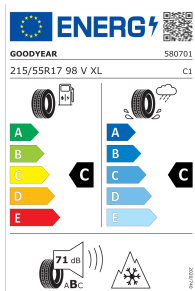

Productinformatieblad (PDF)