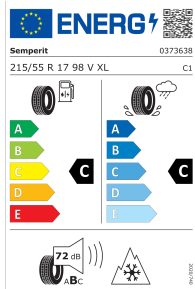

Productinformatieblad (PDF)