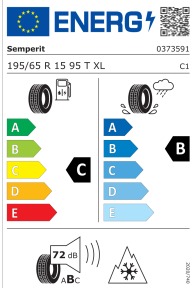

* Garantie van Ford leverancier is van toepassing.

1. Prijzen zijn inclusief btw. Deze aanbieding is geldig zolang de voorraad strekt. Elke aanbieding is steeds onder voorbehoud van typ- en/of drukfouten.
2. Aanbevolen verkoopprijs inclusief btw. Raadpleeg uw Ford-dealer voor extra montagekosten. Deze aanbieding is geldig zolang de voorraad strekt. Elke aanbieding is steeds onder voorbehoud van typ- en/of drukfouten. Houd er a.u.b. rekening mee dat extra onderdelen noodzakelijk kunnen zijn.
3. Aanbevolen verkoopprijs inclusief btw. Raadpleeg uw Ford-dealer voor extra montagekosten. Deze aanbieding is geldig zolang de voorraad strekt. Elke aanbieding is steeds onder voorbehoud van typ- en/of drukfouten. Houd er a.u.b. rekening mee dat extra onderdelen noodzakelijk kunnen zijn. Prijs is per velg en exclusief band en bevestigingsmaterialen.
4. De weergegeven prijs is de totale prijs voor één winterband met één lichtmetalen velg, excl. montagekosten. Prijzen zijn inclusief btw. Deze aanbieding is geldig zolang de voorraad strekt. Elke aanbieding is steeds onder voorbehoud van typ- en/of drukfouten.

Prices valid from 03.03.2024. The right is reserved to change prices.