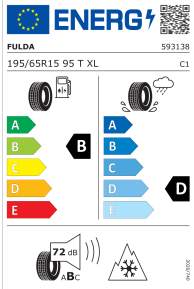

Compleet winterwiel met stalen velg 15"

6J x 15 ET 45, Semperit Speed-Grip 5, 195/65 R15 95XL, label voor bandkarakteristieken conform EU-richtlijn nr. 2020/740

Met bandenspanningssensoren. Geschikt voor sneeuwkettingen; de geschiktheid van de kettingen kan afhankelijk zijn van de afmetingen van de velgen.

2 712 295

248,00 €⁴

Productinformatieblad (PDF)