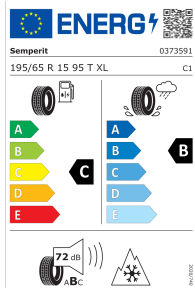

* Fornitore selezionato dalla Ford. Garanzia coperta dal fornitore Ford.

1. Prezzo consigliato al pubblico IVA inclusa.

2. Prezzo consigliato al pubblico IVA inclusa, chiedete al vostro concessionario Ford per le spese aggiuntive di montaggio.

3. Prezzo consigliato al pubblico IVA inclusa, chiedete al vostro concessionario Ford per le spese aggiuntive di montaggio. Il prezzo si intende per cerchio, escluso lo pneumatico e gli elementi di montaggio.

Prices valid from 04.03.2024. The right is reserved to change prices.