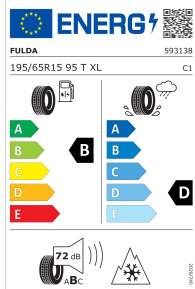

Cerchio in acciaio da 15"

6J x 15 ET 45, Semperit Speed-Grip 5, 195/65 R15 95XL, etichetta europea degli pneumatici secondo la direttiva UE n. 2020/740

Con sensori di monitoraggio della pressione degli pneumatici Compatibile con le catene da neve; la compatibilità delle catene dipende dalle dimensioni del cerchio

2 712 295

CHF 291.00¹

[Scheda informativa del prodotto (PDF)](#)