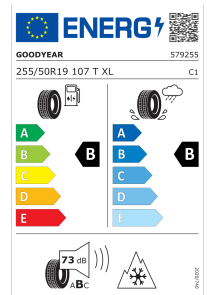

Produktdatablad (PDF)

* Garanti dækket af Ford leverandør.

1. Vejledende udsalgspris inkl. moms.

2. Vejledende udsalgspris, inkl. moms. Kontakt venligst din Ford-forhandler for oplysninger om priser for montering. Bemærk, at der eventuelt kræves supplerende dele til montering. Hver forhandler fastsætter selv egne priser over for sine kunder. Priserne skal derfor anses som en prisindikation. Den endelige pris skal bekræftes af din Ford-forhandler. Prisen er pr. alufælg uden dæk og monteringsdele.

3. Vejledende udsalgspris, inkl. moms. Kontakt venligst din Ford-forhandler for oplysninger om priser for montering. Bemærk, at der eventuelt kræves supplerende dele til montering. Hver forhandler fastsætter selv egne priser over for sine kunder. Priserne skal derfor anses som en prisindikation. Den endelige pris skal bekræftes af din Ford-forhandler.

Prices valid from 06.09.2024. The right is reserved to change prices.