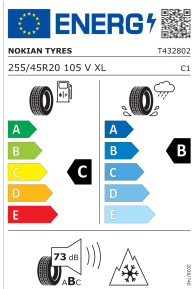

* Garanti dækket af Ford leverandør.

1. Vejledende udsalgspris inkl. moms.

2. Vejledende udsalgspris, inkl. moms. Kontakt venligst din Ford-forhandler for oplysninger om priser for montering. Bemærk, at der eventuelt kræves supplerende dele til montering. Hver forhandler fastsætter selv egne priser over for sine kunder. Priserne skal derfor anses som en prisindikation. Den endelige pris skal bekræftes af din Ford-forhandler. Prisen er pr. alufælg uden dæk og monteringsdele.

3. Vejledende udsalgspris, inkl. moms. Kontakt venligst din Ford-forhandler for oplysninger om priser for montering. Bemærk, at der eventuelt kræves supplerende dele til montering. Hver forhandler fastsætter selv egne priser over for sine kunder. Priserne skal derfor anses som en prisindikation. Den endelige pris skal bekræftes af din Ford-forhandler.

Prices valid from 06.09.2024. The right is reserved to change prices.