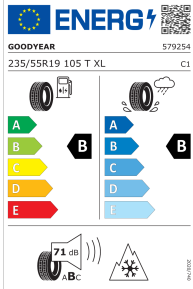

Vinterkomplethjul, alufælg 19" for, 5-eget design, Absolute Black / Bright Machined

Pris pr. stk./pr. komplethjul - (for 4 stk. pris - ganges prisen tilsvarende med 4 for totalprisen). 8J x 19 ET 45, Dunlop WINTER SPORT 5 SUV, 235/55 R19 105 V XL. Kræver tilhørende fælge (bag) 8,5 x 19" (serienr. 2773481). Mærkat med dækegenskaber ifølge EU-direktiv (EF) nr. 2020/740

2 773 479

4.064,00 kr.¹

[Produktdatablad (PDF)](#)