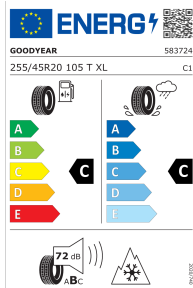

Vinterkomplethjul, alufælg 20" for, 5-eget design, Magnetite

Pris pr. stk./pr. komplethjul - (for 4 stk. pris - ganges prisen tilsvarende med 4 for totalprisen). 8J x 20 ET 45, Goodyear ULTRAGRIP PERFORMANCE +, 235/50 R20 104 T XL. Kræver tilhørende fælg (bag) 9 x 20" (serienr. 2773495). Mærkat med dækegenskaber ifølge EU-direktiv (EF) nr. 2020/740

2 773 491

5.455,00 kr.¹

[Produktdatablad (PDF)](#)