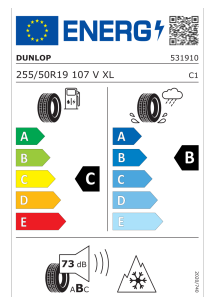

Produktdatablad (PDF)