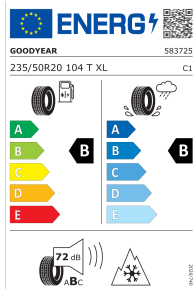

Vinterkomplethjul, alufælg 20" for, 5-eget design, Magnetite

Pris pr. stk./pr. komplethjul - (for 4 stk. pris - ganges prisen tilsvarende med 4 for totalprisen). 8J x 20 ET 45, Nokian Snowproof 2 SUV, 235/50 R20 104 V XL. Kræver tilhørende fælg (bag) 9 x 20" (serienr. 2773489). Mærkat med dækegenskaber ifølge EU-direktiv (EF) nr. 2020/740

2 773 487

5.158,00 kr.¹

[Produktdatablad (PDF)](#)