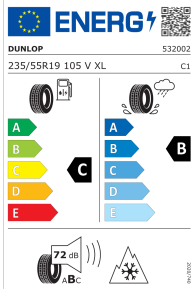

Vinterkomplethjul, alufælg 20" bag, 5-eget design, Magnetite

Pris pr. stk./pr. komplethjul - (for 4 stk. pris - ganges prisen tilsvarende med 4 for totalprisen). 9J x 20 ET35, Nokian Snowproof 2 SUV, 255/45 R20 105 V XL. Kræver tilhørende fælge (for) 8 x 20" (serienr. 2773487). Mærkat med dækegenskaber ifølge EU-direktiv (EF) nr. 2020/740

2 773 489

5.158,00 kr.¹

[Produktdatablad (PDF)](#)