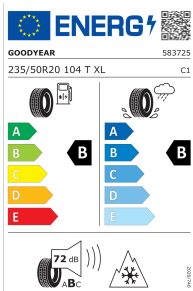

* Garanti dækket af Ford leverandør.

1. Vejledende udsalgspris inkl. moms.

2. Vejledende udsalgspris, inkl. moms. Kontakt venligst din Ford-forhandler for oplysninger om priser for montering. Bemærk, at der eventuelt kræves supplerende dele til montering. Hver forhandler fastsætter selv egne priser over for sine kunder. Priserne skal derfor anses som en prisindikation. Den endelige pris skal bekræftes af din Ford-forhandler.

3. Vejledende udsalgspris, inkl. moms. Kontakt venligst din Ford-forhandler for oplysninger om priser for montering. Bemærk, at der eventuelt kræves supplerende dele til montering. Hver forhandler fastsætter selv egne priser over for sine kunder. Priserne skal derfor anses som en prisindikation. Den endelige pris skal bekræftes af din Ford-forhandler. Prisen er pr. alufælg uden dæk og monteringsdele.

Prices valid from 16.04.2024. The right is reserved to change prices.