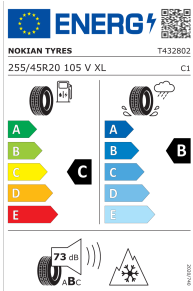

Vinterkomplethjul, alufælg 20" 6-eget design, Magnetic and Bright Machined

Pris pr. stk/pr. komplethjul - (for 4 stk. pris - ganges prisen tilsvarende med 4). 8J x 20 ET
45, Goodyear ULTRAGRIP PERFORMANCE +, 235/50 R20 104 T XL, mærkat med
dækegenskaber ifølge EU-direktiv (EF) nr. 2020/740

2 773 474

[Produktdatablad (PDF)](#)