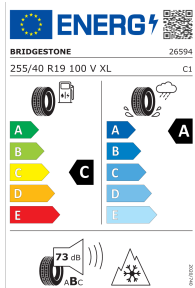

* Garanti dækket af Ford leverandør.

1. Vejledende udsalgspris inkl. moms.

2. Vejledende udsalgspris, inkl. moms. Kontakt venligst din Ford-forhandler for oplysninger om priser for montering. Bemærk, at der eventuelt kræves supplerende dele til montering. Hver forhandler fastsætter selv egne priser over for sine kunder. Priserne skal derfor anses som en prisindikation. Den endelige pris skal bekræftes af din Ford-forhandler. Prisen er pr. alufælg uden dæk og monteringsdele.

3. Vejledende udsalgspris, inkl. moms. Kontakt venligst din Ford-forhandler for oplysninger om priser for montering. Bemærk, at der eventuelt kræves supplerende dele til montering. Hver forhandler fastsætter selv egne priser over for sine kunder. Priserne skal derfor anses som en prisindikation. Den endelige pris skal bekræftes af din Ford-forhandler.

Prices valid from 16.04.2024. The right is reserved to change prices.