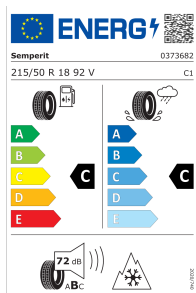

* Garanti dækket af Ford leverandør.

1. Vejledende udsalgspris inkl. moms.

2. Vejledende udsalgspris, inkl. moms. Kontakt venligst din Ford-forhandler for oplysninger om priser for montering. Bemærk, at der eventuelt kræves supplerende dele til montering. Hver forhandler fastsætter selv egne priser over for sine kunder. Priserne skal derfor anses som en prisindikation. Den endelige pris skal bekræftes af din Ford-forhandler. Prisen er pr. alufælg uden dæk og monteringsdele.

3. Vejledende udsalgspris, inkl. moms. Kontakt venligst din Ford-forhandler for oplysninger om priser for montering. Bemærk, at der eventuelt kræves supplerende dele til montering. Hver forhandler fastsætter selv egne priser over for sine kunder. Priserne skal derfor anses som en prisindikation. Den endelige pris skal bekræftes af din Ford-forhandler.

Prices valid from 16.04.2024. The right is reserved to change prices.