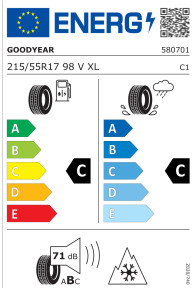

* Garanti dækket af Ford leverandør.

1. Vejledende udsalgspris inkl. moms.

2. Vejledende udsalgspris, inkl. moms. Kontakt venligst din Ford-forhandler for oplysninger om priser for montering. Bemærk, at der eventuelt kræves supplerende dele til montering. Hver forhandler fastsætter selv egne priser over for sine kunder. Priserne skal derfor anses som en prisindikation. Den endelige pris skal bekræftes af din Ford-forhandler. Prisen er pr. alufælg uden dæk og monteringsdele.

3. Vejledende udsalgspris, inkl. moms. Kontakt venligst din Ford-forhandler for oplysninger om priser for montering. Bemærk, at der eventuelt kræves supplerende dele til montering. Hver forhandler fastsætter selv egne priser over for sine kunder. Priserne skal derfor anses som en prisindikation. Den endelige pris skal bekræftes af din Ford-forhandler.

Prices valid from 16.04.2024. The right is reserved to change prices.