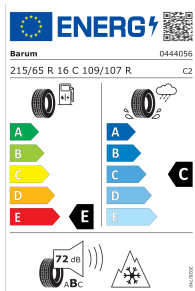

Produktdatablad (PDF)