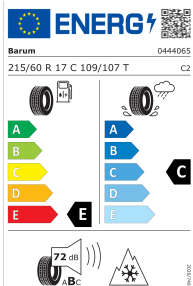

* Garanti dækket af Ford leverandør.

1. Vejledende udsalgspris inkl. moms.

2. Vejledende udsalgspris, inkl. moms. Kontakt venligst din Ford-forhandler for oplysninger om priser for montering. Bemærk, at der eventuelt kræves supplerende dele til montering. Hver forhandler fastsætter selv egne priser over for sine kunder. Priserne skal derfor anses som en prisindikation. Den endelige pris skal bekræftes af din Ford-forhandler. Prisen er pr. alufælg uden dæk og monteringsdele.

3. Vejledende udsalgspris, inkl. moms. Kontakt venligst din Ford-forhandler for oplysninger om priser for montering. Bemærk, at der eventuelt kræves supplerende dele til montering. Hver forhandler fastsætter selv egne priser over for sine kunder. Priserne skal derfor anses som en prisindikation. Den endelige pris skal bekræftes af din Ford-forhandler.

Prices valid from 04.03.2024. The right is reserved to change prices.