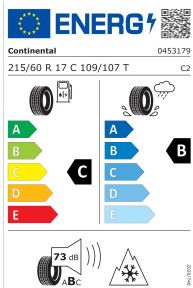

Vinterkomplethjul, alufælg 17" Y-egget design

Pris pr. stk/pr. komplethjul - (for 4 stk. pris - ganges prisen tilsvarende med 4).
6.5J x17 ET50, Barum SNOVANIS 3, 215/60 R17C 109/107T, mærkat med dækegenskaber ifølge EU-direktiv (EF) nr. 2020/740
Med dæktrykfølere.

2 712 291

4.579,00 kr.¹

Produktdatablad (PDF)