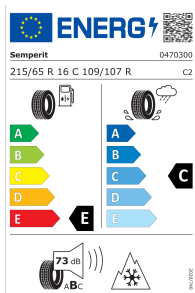

Produktdatablad (PDF)