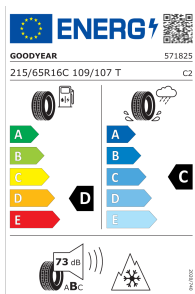

Produktdatablad (PDF)

* Garanti dækket af Ford leverandør.

1. Vejledende udsalgspris inkl. moms.

2. Vejledende udsalgspris, inkl. moms. Kontakt venligst din Ford-forhandler for oplysninger om priser for montering. Bemærk, at der eventuelt kræves supplerende dele til montering. Hver forhandler fastsætter selv egne priser over for sine kunder. Priserne skal derfor anses som en prisindikation. Den endelige pris skal bekræftes af din Ford-forhandler. Prisen er pr. alufælg uden dæk og monteringsdele.

3. Vejledende udsalgspris, inkl. moms. Kontakt venligst din Ford-forhandler for oplysninger om priser for montering. Bemærk, at der eventuelt kræves supplerende dele til montering. Hver forhandler fastsætter selv egne priser over for sine kunder. Priserne skal derfor anses som en prisindikation. Den endelige pris skal bekræftes af din Ford-forhandler.

Prices valid from 04.03.2024. The right is reserved to change prices.