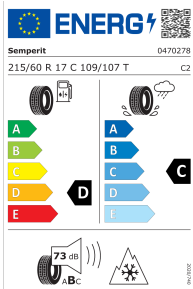

Vinterkomplethjul, alufælg 17" Y-egget design

Pris pr. stk/pr. komplethjul - (for 4 stk. pris - ganges prisen tilsvarende med 4).
6.5J x17 ET50, Continental Van Contact Winter, 215/60 R17C 109/107T, mærkat med dækegenskaber ifølge EU-direktiv (EF) nr. 2020/740
Med dæktrykfølere.

2 712 281

5.159,00 kr.¹

Produktdatablad (PDF)