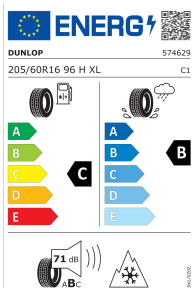

Produktdatablad (PDF)

* Garanti dækket af Ford leverandør.

1. Vejledende udsalgspris inkl. moms.

2. Vejledende udsalgspris, inkl. moms. Kontakt venligst din Ford-forhandler for oplysninger om priser for montering. Bemærk, at der eventuelt kræves supplerende dele til montering. Hver forhandler fastsætter selv egne priser over for sine kunder. Priserne skal derfor anses som en prisindikation. Den endelige pris skal bekræftes af din Ford-forhandler.

Prices valid from 06.09.2024. The right is reserved to change prices.