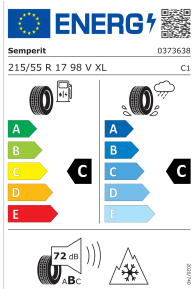

Produktdatablad (PDF)