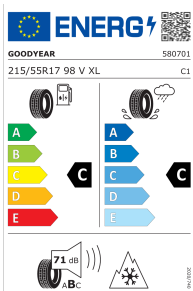

2 773 548

3.667,00 kr.¹

Produktdatablad (PDF)

Vinterkomplethjul, stålfælg 16"

Pris pr. stk./pr. complethjul - (for 4 stk. pris - ganges prisen tilsvarende med 4 for totalprisen).6,5J x 16 ET 48, Dunlop WINTER SPORT 5, 205/60 R16 96H XL, mærkat med dækegenskaber ifølge EU-direktiv (EF) nr. 2020/740. – Med dæktryksfølere. Kan anvendes sammen med snekæder; anvendelighed med snekæder kan afhænge af fælgmålene.