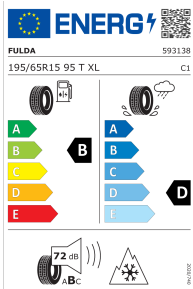

Produktdatablad (PDF)