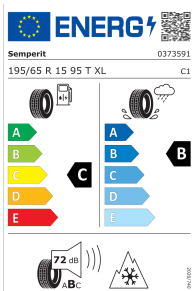

Produktdatablad (PDF)

* Garanti dækket af Ford leverandør.

1. Vejledende udsalgspris inkl. moms.

2. Vejledende udsalgspris, inkl. moms. Kontakt venligst din Ford-forhandler for oplysninger om priser for montering. Bemærk, at der eventuelt kræves supplerende dele til montering. Hver forhandler fastsætter selv egne priser over for sine kunder. Priserne skal derfor anses som en prisindikation. Den endelige pris skal bekræftes af din Ford-forhandler.

3. Vejledende udsalgspris, inkl. moms. Kontakt venligst din Ford-forhandler for oplysninger om priser for montering. Bemærk, at der eventuelt kræves supplerende dele til montering. Hver forhandler fastsætter selv egne priser over for sine kunder. Priserne skal derfor anses som en prisindikation. Den endelige pris skal bekræftes af din Ford-forhandler. Prisen er pr. alufælg uden dæk og monteringsdele.

Prices valid from 04.03.2024. The right is reserved to change prices.