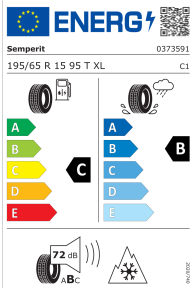

* Garantie couverte par le fournisseur.

1. Le prix de vente conseillé s'entend TTC.

2. Le prix de vente conseillé s'entend TTC, hors pose. Veuillez noter que des pièces supplémentaires peuvent également être nécessaires. Consultez votre distributeur Ford pour plus de détails. Le prix s'entend pour une jante et ne comprend pas le pneu et les fixations.

3. Le prix de vente conseillé s'entend TTC, hors pose. Veuillez noter que des pièces supplémentaires peuvent également être nécessaires. Consultez votre distributeur Ford pour plus de détails.

Prices valid from 04.03.2024. The right is reserved to change prices.