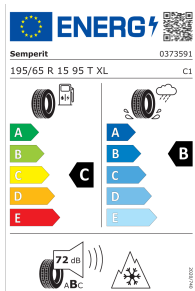

* Garantie couverte par le fournisseur.

1. Le prix de vente conseillé s'entend TTC.

2. Le prix de vente conseillé s'entend TTC, hors pose. Veuillez noter que des pièces supplémentaires peuvent également être nécessaires. Consultez votre distributeur Ford pour plus de détails.

3. Le prix de vente conseillé s'entend TTC, hors pose. Veuillez noter que des pièces supplémentaires peuvent également être nécessaires. Consultez votre distributeur Ford pour plus de détails. Le prix s'entend pour une jante et ne comprend pas le pneu et les fixations.

Prices valid from 04.03.2024. The right is reserved to change prices.