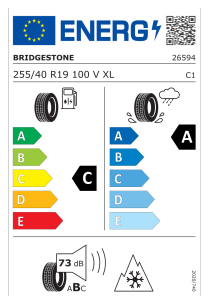

Scheda informativa del prodotto (PDF)

* La garanzia è data direttamente dal fornitore.

1. Prezzo consigliato al pubblico IVA inclusa.
2. Prezzo consigliato al pubblico IVA inclusa, rivolgetevi al vostro concessionario Ford per le spese aggiuntive di montaggio. Nota bene: potrebbero essere necessari anche ricambi supplementari. Il prezzo si intende per cerchio, escluso lo pneumatico e gli elementi di montaggio.
3. Prezzo consigliato al pubblico IVA inclusa, rivolgetevi al vostro concessionario Ford per le spese aggiuntive di montaggio. Nota bene: potrebbero essere necessari anche ricambi supplementari.

Prices valid from 16.04.2024. The right is reserved to change prices.