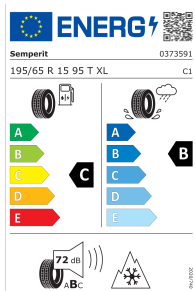

* La garanzia è data direttamente dal fornitore.

1. Prezzo consigliato al pubblico IVA inclusa.

2. Prezzo consigliato al pubblico IVA inclusa, rivolgetevi al vostro concessionario Ford per le spese aggiuntive di montaggio. Nota bene: potrebbero essere necessari anche ricambi supplementari. Il prezzo si intende per cerchio, escluso lo pneumatico e gli elementi di montaggio.

3. Prezzo consigliato al pubblico IVA inclusa, rivolgetevi al vostro concessionario Ford per le spese aggiuntive di montaggio. Nota bene: potrebbero essere necessari anche ricambi supplementari.

Prices valid from 04.03.2024. The right is reserved to change prices.