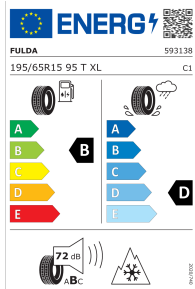

Cerchi in acciaio da 15" con pneumatici invernali

6J x 15 ET 45, Semperit Speed-Grip 5, 195/65 R15 95XL, etichetta europea degli pneumatici secondo la direttiva UE n. 2020/740

Con sensori di monitoraggio della pressione degli pneumatici Compatibile con le catene da neve; la compatibilità delle catene dipende dalle dimensioni del cerchio

2 712 295

250,00 €¹

[Scheda informativa del prodotto (PDF)](#)