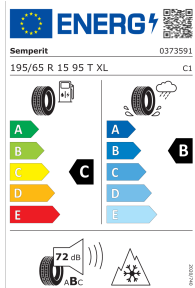

* La garanzia è data direttamente dal fornitore.

1. Prezzo consigliato al pubblico IVA inclusa.
  2. Prezzo consigliato al pubblico IVA inclusa, rivolgetevi al vostro concessionario Ford per le spese aggiuntive di montaggio. Nota bene: potrebbero essere necessari anche ricambi supplementari.
  3. Prezzo consigliato al pubblico IVA inclusa, rivolgetevi al vostro concessionario Ford per le spese aggiuntive di montaggio. Nota bene: potrebbero essere necessari anche ricambi supplementari. Il prezzo si intende per cerchio, escluso lo pneumatico e gli elementi di montaggio.
2. Prices valid from 04.03.2024. The right is reserved to change prices.