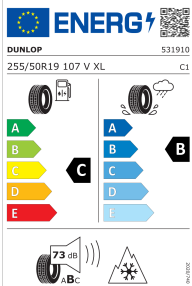

Productinformatieblad (PDF)

2 773 481
€ 435,00¹