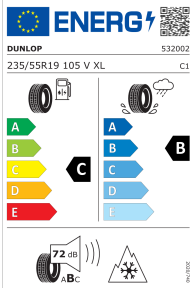

Lichtmetaal complete set winterbanden 20" per stuk, achter, 5-spaaksdesign, Magnetite

2 773 489
€ 551,00¹

Complete set lichtmetalen winterwielen geven uw Ford een unieke en persoonlijke look – de velgen zijn ontworpen om het ontwerp van uw auto onder elke hoek te verbeteren. Geleverd als complete set, klaar om te gaan met een gemonteerde winterband van hoge kwaliteit.

Met een complete winterbandenset, die bestaat uit 1 losse velg, 1 winterband en bijbehorende montage materialen, wordt het nog gemakkelijker om jouw Ford gereed te maken voor de winter. Specificaties: 9J x 20 ET35, Nokian Snowproof 2 SUV, 255/45 R20 105 V XL, label voor bandkarakteristieken conform EU-richtlijn nr. 2020/740. Let op: de weergegeven prijs is voor één velg, inclusief winterband, naafdop en bevestigingsmaterialen. Overeenkomstig 8 x 20" voorwiel vereist voor montage (Onderdeel 2773487).

[Productinformatieblad (PDF)](#)