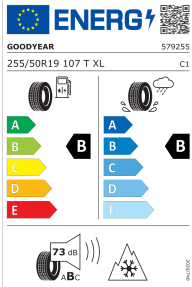

Productinformatieblad (PDF)

2 773 485
€ 466,00¹