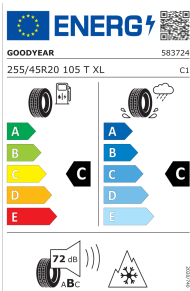

* Garantie van Ford leverancier is van toepassing.

1. Consumentenprijs inclusief BTW.

2. Consumentenprijs inclusief BTW. Vraag je Ford Agent naar de Consumentenprijs inclusief montage. Houd er a.u.b. rekening mee dat aanvullende onderdelen noodzakelijk kunnen zijn. Prijs is per velg en exclusief band en bevestigingsmaterialen.

3. Consumentenprijs inclusief BTW. Vraag je Ford Agent naar de Consumentenprijs inclusief montage. Houd er a.u.b. rekening mee dat aanvullende onderdelen noodzakelijk kunnen zijn.

Prices valid from 06.09.2024. The right is reserved to change prices.