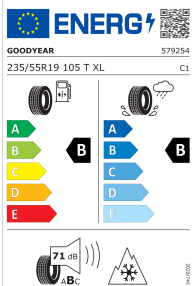

Productinformatieblad (PDF)

2 773 483
€ 466,00¹

* Garantie van Ford leverancier is van toepassing.

1. Consumentenprijs inclusief BTW.

2. Consumentenprijs inclusief BTW. Vraag je Ford Agent naar de Consumentenprijs inclusief montage. Houd er a.u.b. rekening mee dat aanvullende onderdelen noodzakelijk kunnen zijn. Prijs is per velg en exclusief band en bevestigingsmaterialen.

3. Consumentenprijs inclusief BTW. Vraag je Ford Agent naar de Consumentenprijs inclusief montage. Houd er a.u.b. rekening mee dat aanvullende onderdelen noodzakelijk kunnen zijn.

Prices valid from 06.09.2024. The right is reserved to change prices.