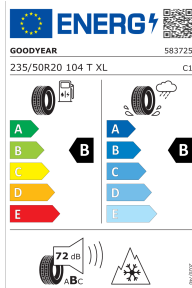

Lichtmetaal complete set winterbanden 20" per stuk, voor, 5-spaaksdesign, Magnetite

2 773 487
€ 551,00¹

Complete set lichtmetalen winterwielen geven uw Ford een unieke en persoonlijke look – de velgen zijn ontworpen om het ontwerp van uw auto onder elke hoek te verbeteren. Geleverd als complete set, klaar om te gaan met een gemonteerde winterband van hoge kwaliteit.

Met een complete winterbandenset, die bestaat uit 1 losse velg, 1 winterband en bijbehorende montage materialen, wordt het nog gemakkelijker om jouw Ford gereed te maken voor de winter. Specificaties: 8J x 20 ET 45, Nokian Snowproof 2 SUV, 235/50 R20 104 V XL, label voor bandkarakteristieken conform EU-richtlijn nr. 2020/740. Let op: de weergegeven prijs is voor één velg, inclusief winterband, naafdop en bevestigings materialen. Overeenkomstig 9 x 20" achterwiel vereist voor montage (onderdeel 2773489).

[Productinformatieblad (PDF)](#)