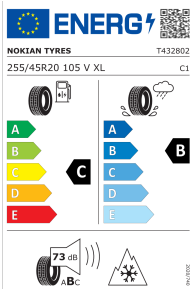

Lichtmetaal complete set winterbanden 20" per stuk, achter, 5-spaaksdesign, Magnetite

2 773 495
€ 583,00¹

Complete set lichtmetalen winterwielen geven uw Ford een unieke en persoonlijke look – de velgen zijn ontworpen om het ontwerp van uw auto onder elke hoek te verbeteren. Geleverd als complete set, klaar om te gaan met een gemonteerde winterband van hoge kwaliteit.

Met een complete winterbandenset, die bestaat uit 1 losse velg, 1 winterband en bijbehorende montage materialen, wordt het nog gemakkelijker om jouw Ford gereed te maken voor de winter. Specificaties: 9J x 20 ET35, Goodyear ULTRAGRIP PERFORMANCE +, 255/45 R20 105 T XL, label voor bandkarakteristieken conform EU-richtlijn nr. 2020/740. Let op: de weergegeven prijs is voor één velg, inclusief winterband, naafdop en bevestigingsmaterialen. Overeenkomstig 8 x 20" voorwiel vereist voor montage (Onderdeel 2773491).

[Productinformatieblad (PDF)](#)