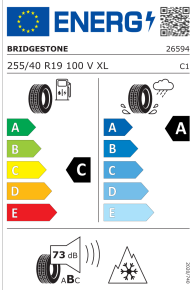

Productinformatieblad (PDF)

* Garantie van Ford leverancier is van toepassing.

1. Consumentenprijs inclusief BTW.

2. Consumentenprijs inclusief BTW. Vraag je Ford Agent naar de Consumentenprijs inclusief montage. Houd er a.u.b. rekening mee dat aanvullende onderdelen noodzakelijk kunnen zijn. Prijs is per velg en exclusief band en bevestigingsmaterialen.

3. Consumentenprijs inclusief BTW. Vraag je Ford Agent naar de Consumentenprijs inclusief montage. Houd er a.u.b. rekening mee dat aanvullende onderdelen noodzakelijk kunnen zijn.

Prices valid from 16.04.2024. The right is reserved to change prices.