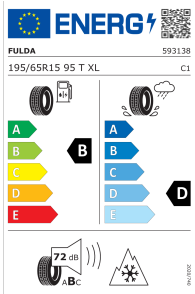

Staal complete set winterbanden 15" per stuk

Met een complete winterbandenset, die bestaat uit 1 losse velg, 1 winterband en bijbehorende montage materialen, wordt het nog gemakkelijker om jouw Ford gereed te maken voor de winter.

Specificaties: 6J x 15 ET 45, Semperit Speed-Grip 5, 195/65 R15 95XL, label voor bandkarakteristieken conform EU-richtlijn nr. 2020/740

Let op: de weergegeven prijs is voor één velg, inclusief winterband, naafdop en bevestigings materialen.

Met bandenspanningssensoren. Geschikt voor sneeuwkettingen; de geschiktheid van de kettingen kan afhankelijk zijn van de afmetingen van de velgen.

Productinformatieblad (PDF)

2 712 295

€ 248,00¹