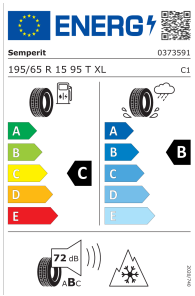

* Garantie van Ford leverancier is van toepassing.

1. Consumentenprijs inclusief BTW.

2. Consumentenprijs inclusief BTW. Vraag je Ford Agent naar de Consumentenprijs inclusief montage. Houd er a.u.b. rekening mee dat aanvullende onderdelen noodzakelijk kunnen zijn.

3. Consumentenprijs inclusief BTW. Vraag je Ford Agent naar de Consumentenprijs inclusief montage. Houd er a.u.b. rekening mee dat aanvullende onderdelen noodzakelijk kunnen zijn. Prijs is per velg en exclusief band en bevestigingsmaterialen.

Prices valid from 04.03.2024. The right is reserved to change prices.