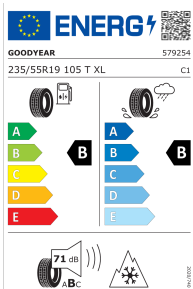

* Garanție oferită de furnizorul Ford.

1. Preț recomandat de vânzare, TVA inclus. Oferta este valabilă în limita stocului disponibil.

2. Preț recomandat de vânzare, TVA inclus. Vă rugăm să contactați dealerul dvs. Ford pentru costuri suplimentare de montare. Vă rugăm să rețineți că pot fi necesare piese suplimentare. Oferta este valabilă în limita stocului disponibil.

3. Preț recomandat de vânzare, TVA inclus. Vă rugăm să contactați dealerul dvs. Ford pentru costuri suplimentare de montare. Vă rugăm să rețineți că pot fi necesare piese suplimentare. Oferta este valabilă în limita stocului disponibil. Prețul este pe jantă din aliaj și exclude anvelopa și piesele de montaj.

Prices valid from 16.04.2024. The right is reserved to change prices.