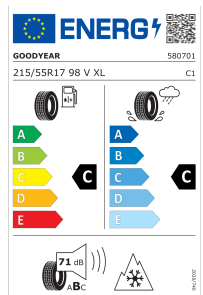

* Garanție oferită de furnizorul Ford.

1. Preț recomandat de vânzare, TVA inclus. Oferta este valabilă în limita stocului disponibil.

2. Preț recomandat de vânzare, TVA inclus. Vă rugăm să contactați dealerul dvs. Ford pentru costuri suplimentare de montare. Vă rugăm să rețineți că pot fi necesare piese suplimentare. Oferta este valabilă în limita stocului disponibil. Prețul este pe jantă din aliaj și exclude anvelopa și piesele de montaj.

3. Preț recomandat de vânzare, TVA inclus. Vă rugăm să contactați dealerul dvs. Ford pentru costuri suplimentare de montare. Vă rugăm să rețineți că pot fi necesare piese suplimentare. Oferta este valabilă în limita stocului disponibil.

Prices valid from 16.04.2024. The right is reserved to change prices.