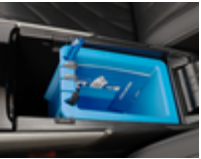

Saklama Kutusu (3D Baskı için STL Dosyası)

3DPRINT0002

Merkezi konsolunuzun depolama alanını daha düzenli tutun! 3D yazdırılabilir depolama kutusu, Yeni Tüm Elektrikli Explorer'ın merkezi konsoluna kolayca sığar ve alanı kullanışlı bölümlere ayırır. Hatta kağıtlarınızı düzenli tutmak için bir klips içerir. Artık kayma sorunu yok!
Önerilen Yazdırma Ayarları:

* Ford Otosan Tedarikçisi Firma garantisindedir.

1. KDV dahil tavsiye edilen satış fiyatlarıdır. ÖTV fiyatlara dahil değildir. Araç satın alımları beraberinde alınan ilave aksesuarlar, ilgili aracın tabi olduğu ÖTV dilimdeki vergi oranına tabidir. Belirtilen fiyatlar bu ay başından geçerli olan fiyatlardır. Ford Otosan'ın fiyatlarda değişiklik yapma hakkı saklıdır.
  2. KDV dahil tavsiye edilen satış fiyatlarıdır. ÖTV ve işçilik bedelleri fiyatlara dahil değildir. Araç satın alımları beraberinde alınan ilave aksesuarlar, ilgili aracın tabi olduğu ÖTV dilimdeki vergi oranına tabidir. İşçilik gerektiren ürünlerin bedeline işçilik fiyatı eklenecektir. Lütfen ilave montaj ve boya işçilik ücretleri için Ford Yetkili bayilerinden bilgi isteyin.
  3. KDV dahil tavsiye edilen satış fiyatlarıdır. ÖTV ve işçilik bedelleri fiyatlara dahil değildir. Araç satın alımları beraberinde alınan ilave aksesuarlar, ilgili aracın tabi olduğu ÖTV dilimdeki vergi oranına tabidir. İşçilik gerektiren ürünlerin bedeline işçilik fiyatı eklenecektir. Lütfen ilave montaj ve boya işçilik ücretleri için Ford Yetkili bayilerinden bilgi isteyin. Price is per alloy and excludes tyre and fitting parts.
2. Fiyatlar 16.04.2024 dan itibaren geçerlidir. Ford'un fiyatları değiştirme hakkını saklı tutar.