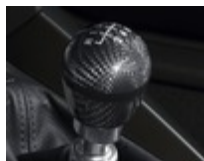

FORD PERFORMANCE PARTS INTERIOR PERFORMANCE

RRP

Накладка важіля КПП в стилі Ford Performance

Ручка перемикачів з чорного вуглецевого волокна з 6-ступінчастою схемою перемикачів – Механічна коробка передач, ручка перемикачів із задньою передачею у верхньому лівому положенні (як на зображенні)

5 599 855

9 936,00³

* Warranty covered by third party supplier.

1. Рекомендована роздрібна ціна, включаючи ПДВ.

2. Рекомендована роздрібна ціна, включаючи ПДВ. Будь ласка, дізнайтеся у Вашого дилера Форд вартість встановлення. Price is per alloy and excludes tyre and fitting parts.

3. Рекомендована роздрібна ціна, включаючи ПДВ. Будь ласка, дізнайтеся у Вашого дилера Форд вартість встановлення.

Prices valid from 16.04.2024. The right is reserved to change prices.